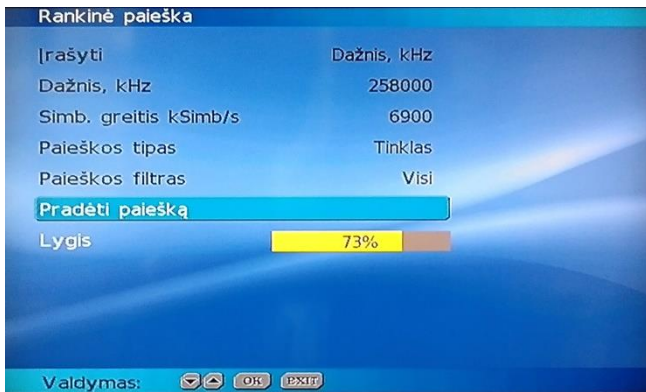

Įrašyti ◀▶ Dažnis, kHz ▲▼ Dažnis, kHz (surinkti pulteliu) 25800 ▲▼ Simb. greitis kSimb/s 6900
▲▼ Paieškos tipas ◀▶ Tinklas ▲▼ Paieškos filtras ◀▶ Visi ▲▼ Pradėti paiešką > OK