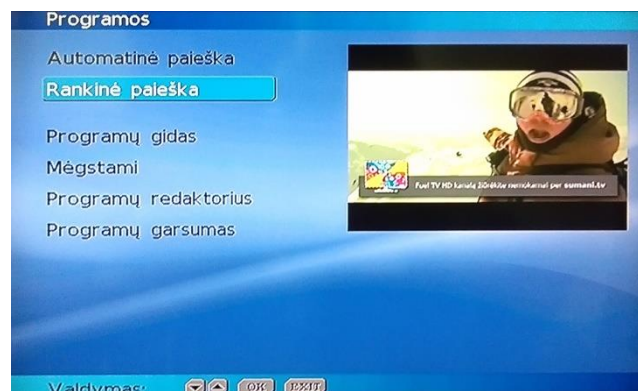

Rankinė paieška > OK