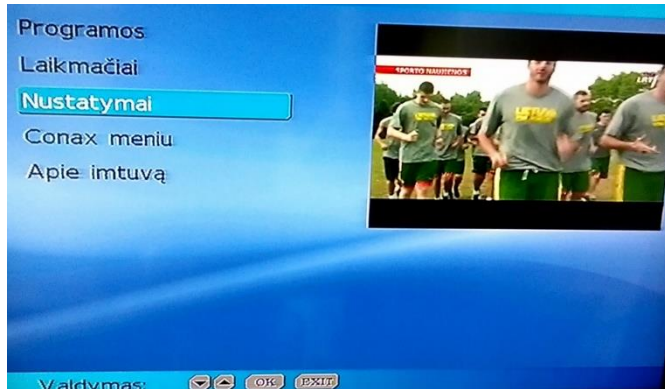

Nustatymai > OK