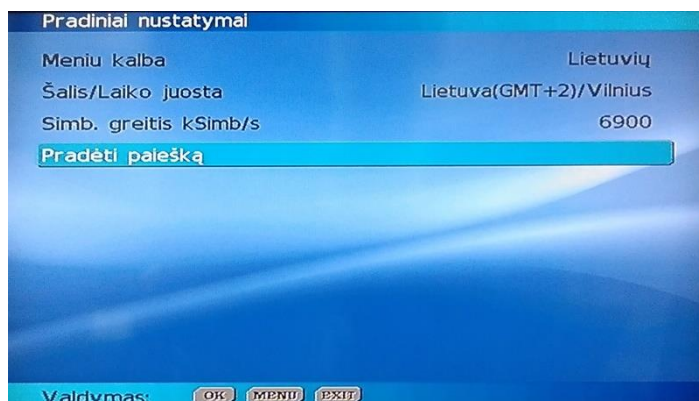

Turintiems „Selteka CC-202“ priedėlį

1. Senų nustatymų ištrynimasis

Pultelyje spauskite Meniu > (į viršų/apačią) ▲ ▼ Nustatymai > OK > **Sisteminės funkcijos** > OK ▲ ▼ **Pradiniai nustatymai** > OK > jeigu atsiranda užklausa „imtuvo PIN kodas“, surinkite 0000, jeigu neatsiranda eikite > Meniu kalba ◀▶ Lietuvių ▲ ▼ (į apačią) Šalis/Laiko juosta ◀▶ Lietuva(GMT +2)/Vilnius ▼ Simb. greitis kSimb/s (suvesti iš pultelio skaičių) – 6900 ▲ ▼ Pradėti paiešką > OK. Įsijungs automatinė paieška. Baigus skenuoti kanalai pasileis automatiškai.

Nustatymai > OK

Sisteminės funkcijos > OK

Pradiniai nustatymai > OK

Meniu kalba ◀▶ Lietuvių ▲ ▼ (į apačią) Šalis/Laiko juosta ◀▶ Lietuva(GMT +2)/Vilnius ▼ Simb. greitis kSimb/s (suvesti iš pultelio skaičių) – 6900 ▲ ▼ Pradėti paiešką > OK.

2. Automatinė kanalų paieška

Pultelyje spauskite **Meniu** > (į viršų/apacią) **▲▼ Programos** > OK > **Automatinė paieška** > OK. Paieškai pasibaigus spauskite, kad kanalai išsaugot7, spauskite > OK.

Programos > OK

Automatinė paieška > OK

Paieška baigta > OK

The screenshot shows the TV's search results screen. It displays the following information:

- Automatinė paieška
- Būsena: Paieška baigta, išsaugoti spauskite OK.
- Simb. greitis 6900 kSimb/s 100%
- Rasta kanalų: 14
- Naujos programos: 134