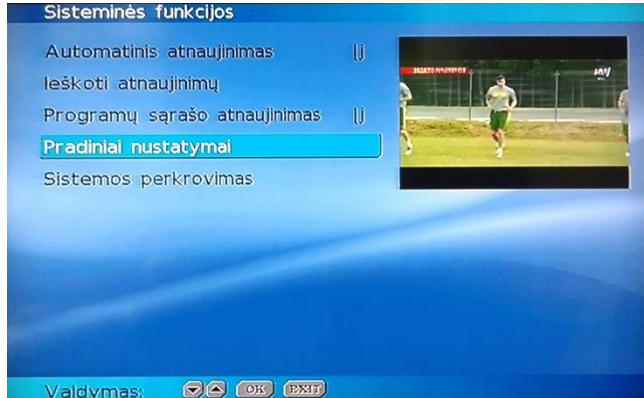

Pradiniai nustatymai > OK