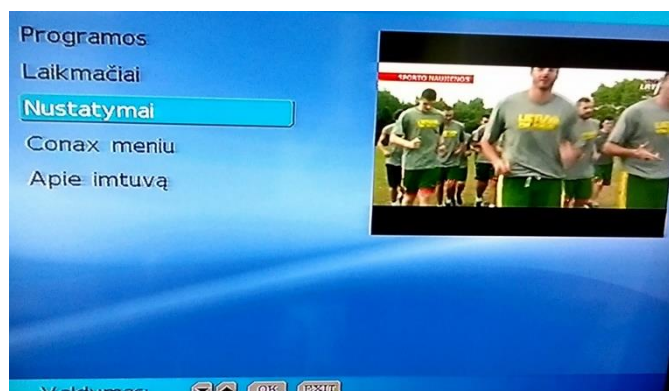

Programos > OK