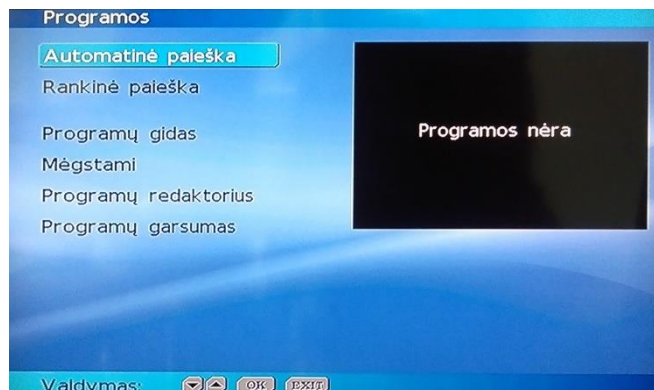

Turintiems „Selteka CC-202“ priedėlį

1. Senų nustatymų ištrynimasis

Pultelyje spauskite Meniu > (į viršų/apačią) ▲ ▼ Nustatymai > OK > **Sisteminės funkcijos** > OK ▲ ▼ **Pradiniai nustatymai** > OK > jeigu atsiranda užklausa „imtuvo PIN kodas“, surinkite 0000, jeigu neatsiranda eikite > Meniu kalba ◀▶ Lietuvių ▲ ▼ (į apačią) Šalis/Laiko juosta ◀▶ Lietuva(GMT +2)/Vilnius ▼ Simb. greitis kSimb/s (suvesti iš pultelio skaičių) – 6900 ▲ ▼ Pradėti paiešką > OK. Įsijungs automatinė paieška. Baigus skenuoti kanalai pasileis automatiškai.

Nustatymai > OK

Sisteminės funkcijos > OK

Pradiniai nustatymai > OK

Meniu kalba ◀▶ Lietuvių ▲ ▼ (į apačią) Šalis/Laiko juosta ◀▶ Lietuva(GMT +2)/Vilnius ▼ Simb. greitis kSimb/s (suvesti iš pultelio skaičių) – 6900 ▲ ▼ Pradėti paiešką > OK.

2. Automatinė kanalų paieška

Pultelyje spauskite **Meniu** > (į viršų/apacią) **▲▼ Programos** > OK > **Automatinė paieška** > OK. Paieškai pasibaigus spauskite, kad kanalai išsaugot7, spauskite > OK.

Programos > OK

Automatinė paieška > OK

Paieška baigta > OK

The screenshot shows the TV's search results screen. It displays the following information:

- Automatinė paieška
- Būsena: Paieška baigta, išsaugoti spauskite OK.
- Simb. greitis 6900 kSimb/s 100%
- Rasta kanalų: 14
- Naujos programos: 134