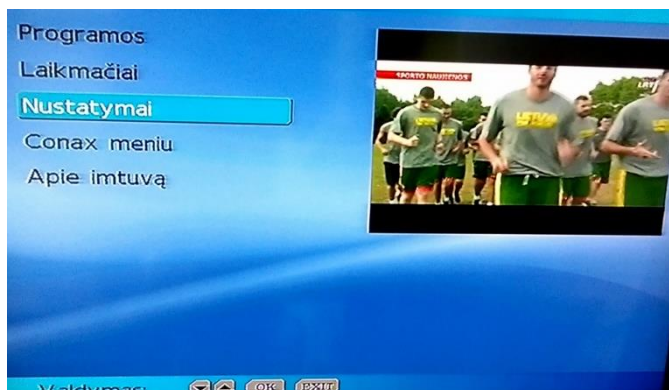

2. Automatinė kanalų paieška

Pultelyje spauskite **Meniu** > (į viršų/apacią) **▲▼ Programos** > OK > **Automatinė paieška** > OK. Paieškai pasibaigus spauskite, kad kanalai išsaugot7, spauskite > OK.

Programos > OK